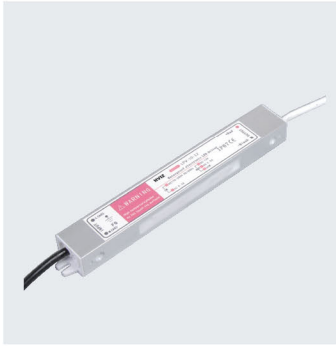

Waterproof Power Supply HVFS-30 Series

HVFS-30型防水电源

Model 型号	输出电压 Output Voltage
HVFS30-12	12V
HVFS30-24	24V